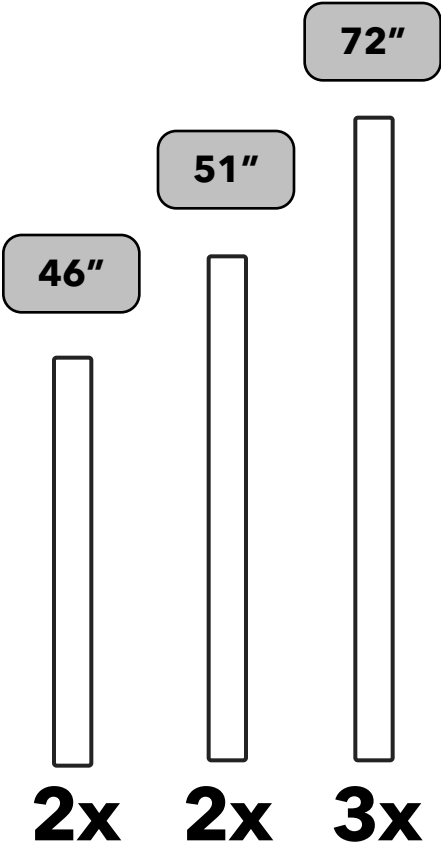

# Parts

1-1/4" 45

F11445E

**2x**

1-1/4" 90

F11490E

**5x**

# Pipe

  = 1-1/4" (1.660 OD)  = 40 ft. (4x 10')

=

**1**

	<b>72"</b>
<b>2x</b>	<b>1x</b>

**2**

**72"**  
**2x**

**3**

		<b>46"</b>
<b>2X</b>	<b>2X</b>	<b>2x</b>

4

**5**

	<b>51"</b>
<b>1X</b>	<b>2x</b>

6

7