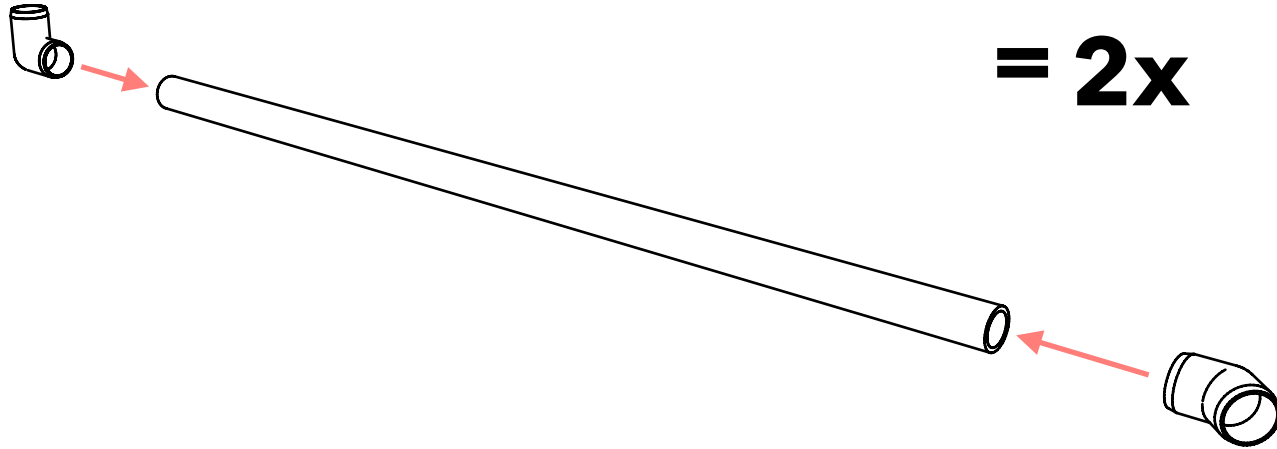

3

		46"
2X	2X	2x