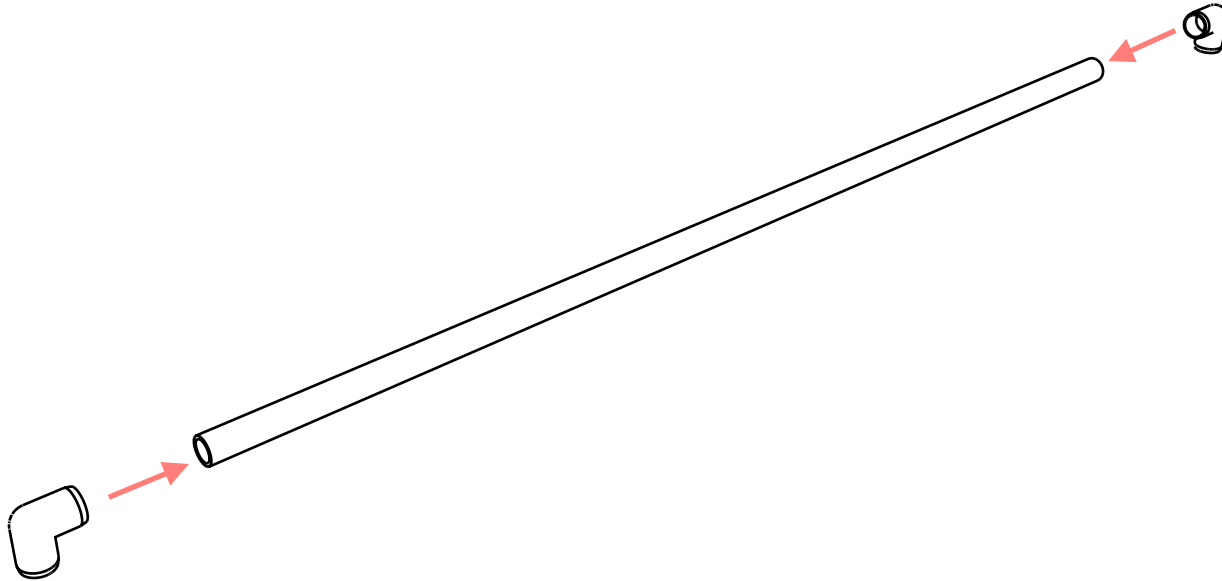

# Pipe

  = 1-1/4" (1.660 OD)  = 40 ft. (4x 10')

=

**1**

	<b>72"</b>
<b>2x</b>	<b>1x</b>

**2**

**72"**  
**2x**

**3**