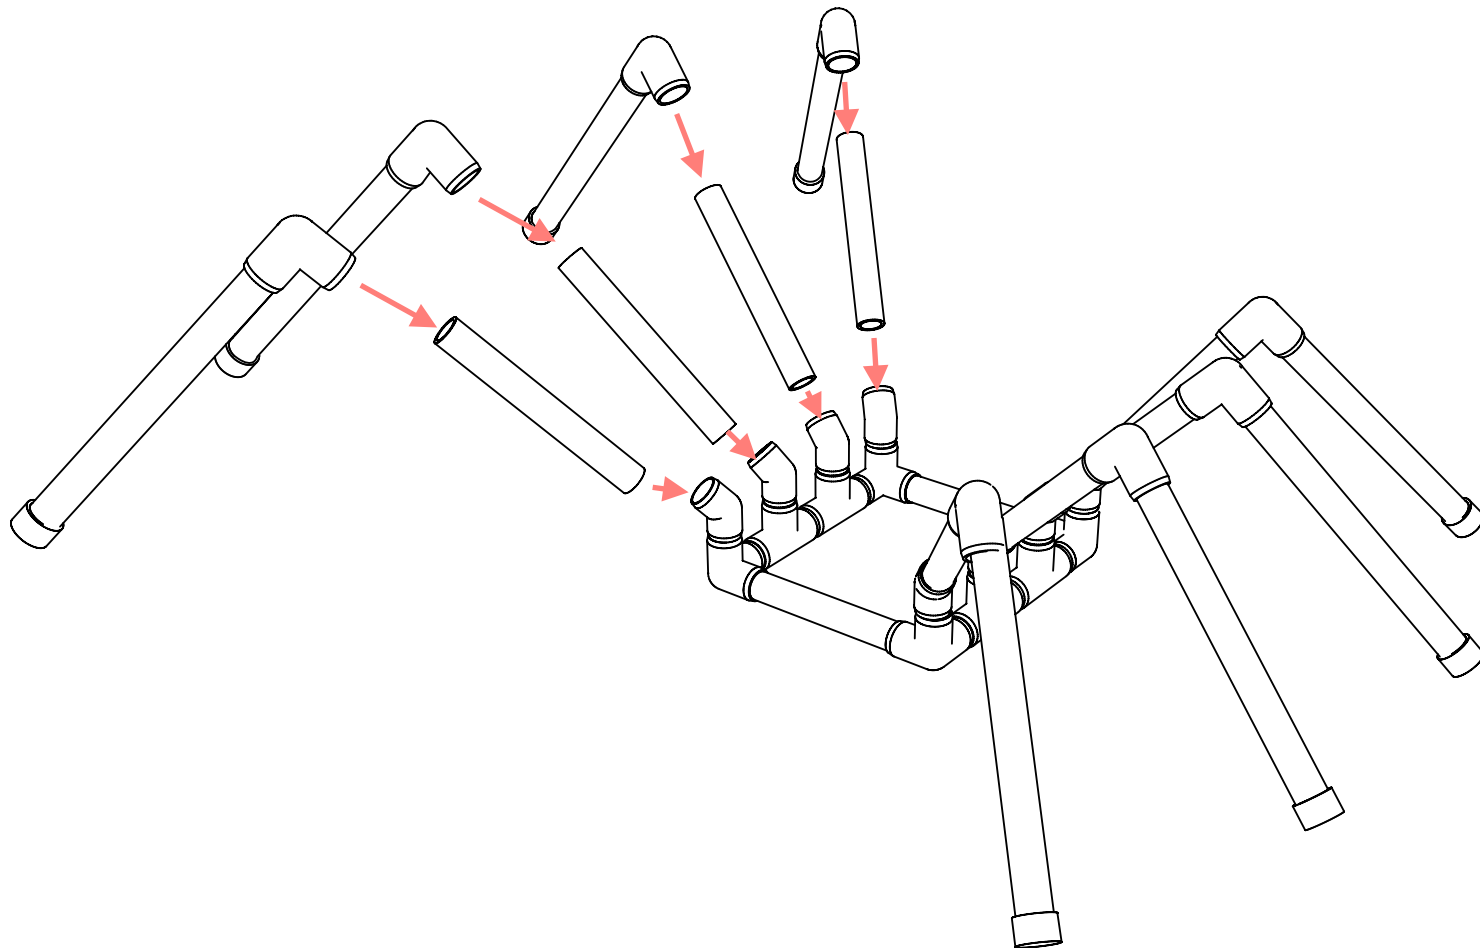

1" 90 ELBOW
F00190E

8x

1" 45 ELBOW
F00145E

8x

1" EXT CAP
F001EEC

8x

Pipe

 = 1" (1.315 OD)  = 30 ft. (3x 10')

=

2.5"

10"

15"

14x

10x

8x

1

		2.5"
2x	2x	3x

2

 2x	 2x	2.5" 3x
--	--	--------------------------

3

2.5"
3x

4

	2.5"
8x	8x

5

		
8x	8x	8x

6

10"
8x

7